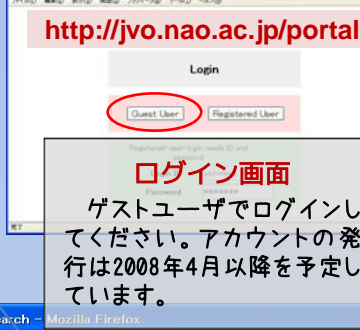

# JVO の研究開発 (新機能のデモンストレーション)

○白崎裕治、田中昌宏、川野元聡、大石雅寿、水本好彦、大江将史(国立天文台)、  
本田敏志(ぐんま天文台)、安田直樹(東大宇宙線研)、増永良文(青山学院大)、  
石原康秀、堤純平、町田吉弘(富士通)、中本啓之、小林佑介、坂本道人(セック)

Japanese Virtual Observatory (JVO) は世界中の天文データサービスへのポータルサイトです。また、検索によって得られたデータの解析処理や、すばる望遠鏡のデータ処理などを行う機能も有します。今年度の前半にはこの試験システムをさらに利用しやすくするために (1) より分かりやすいユーザインターフェイスならびに画面遷移の実装、(2) より高速に検索結果を表示する機能、(3) すばるデータ解析において、解析されたデータの精度を確認するための機能を実現しました。本システムの試験運用を <http://jvo.nao.ac.jp/portal> において行っています。

## データ検索画面へのリンク

5つの検索用インターフェイスが用意されています。初心者マークで示されるページの利用をお勧めします。「Quick Search」ではJVO内部のデータベースを検索可能です。TWOASS, AGN, GRB のカタログが登録されています。現在 SDSS DR6 を登録中です。その他の検索ページでは、各国の VO サービスへの検索インターフェイスも用意されています。

## VOサービス検索画面へのリンク

3つの検索用インターフェイスが用意されています。キーワード検索、カテゴリ検索等により、世界中で公開されている VO データサービスを検索することができます。