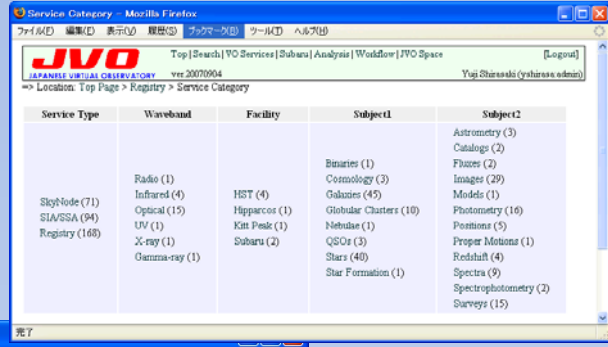

## データ検索画面へのリンク

5つの検索用インターフェイスが用意されています。初心者マークで示されるページの利用をお勧めします。「Quick Search」ではJVO内部のデータベースを検索可能です。TWOASS, AGN, GRB のカタログが登録されています。現在 SDSS DR6 を登録中です。その他の検索ページでは、各国の VO サービスへの検索インターフェイスも用意されています。