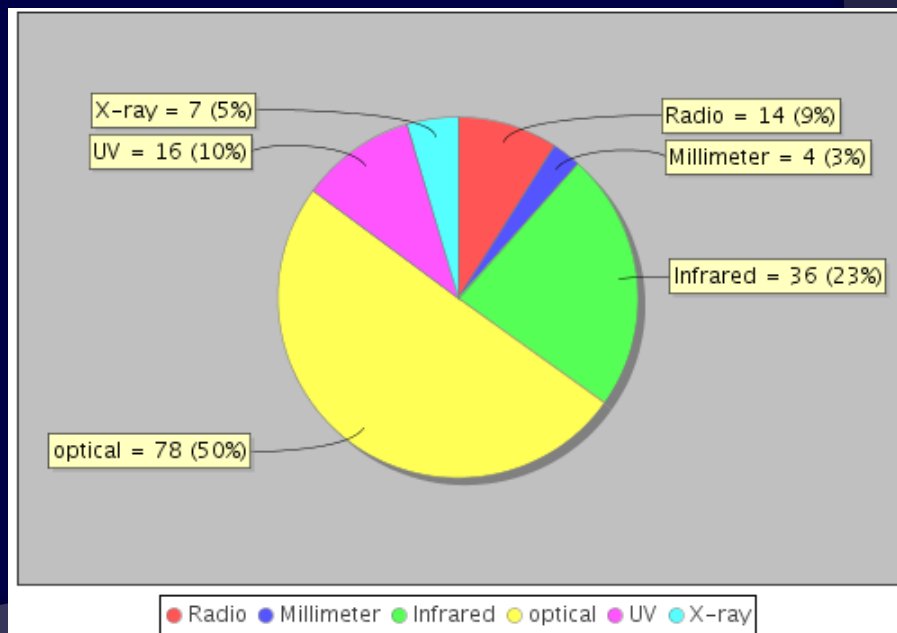

画像サービスの波長毎の割合