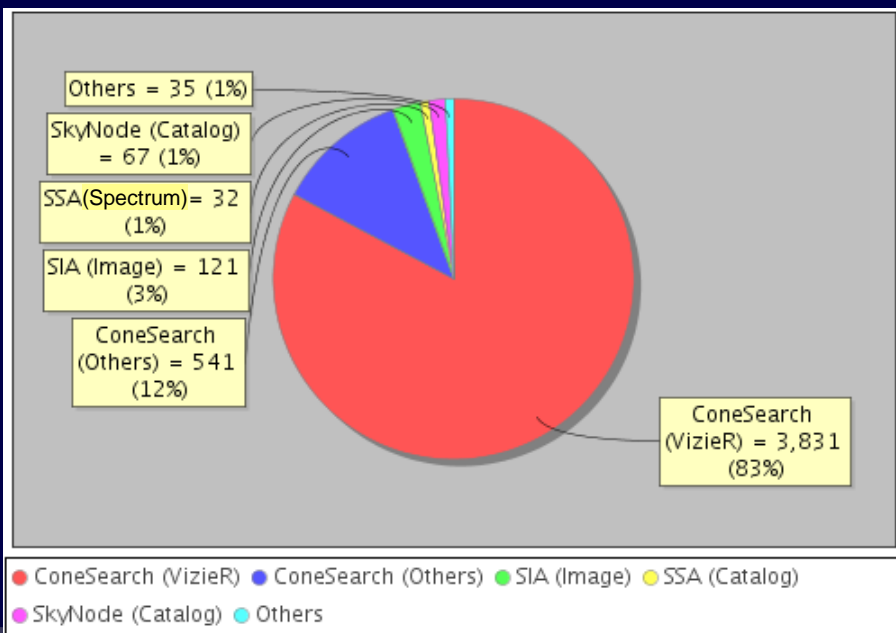

JVO から利用可能なサービス

- ◎ ConeSearch (カタログの座標検索サービス) 95%
- ◎ 画像サービスのうち半数は可視光、赤外が 20%

サービス種別毎の割合

画像サービスの波長毎の割合

JVO Sky

- Google Sky 上に観測領域をプロット
- 観測データへのリンク
- 世界の主要望遠鏡データを組み込む予定

JVO Sky - Mozilla Firefox
http://jvo.nao.ac.jp/portal/jvosky.do