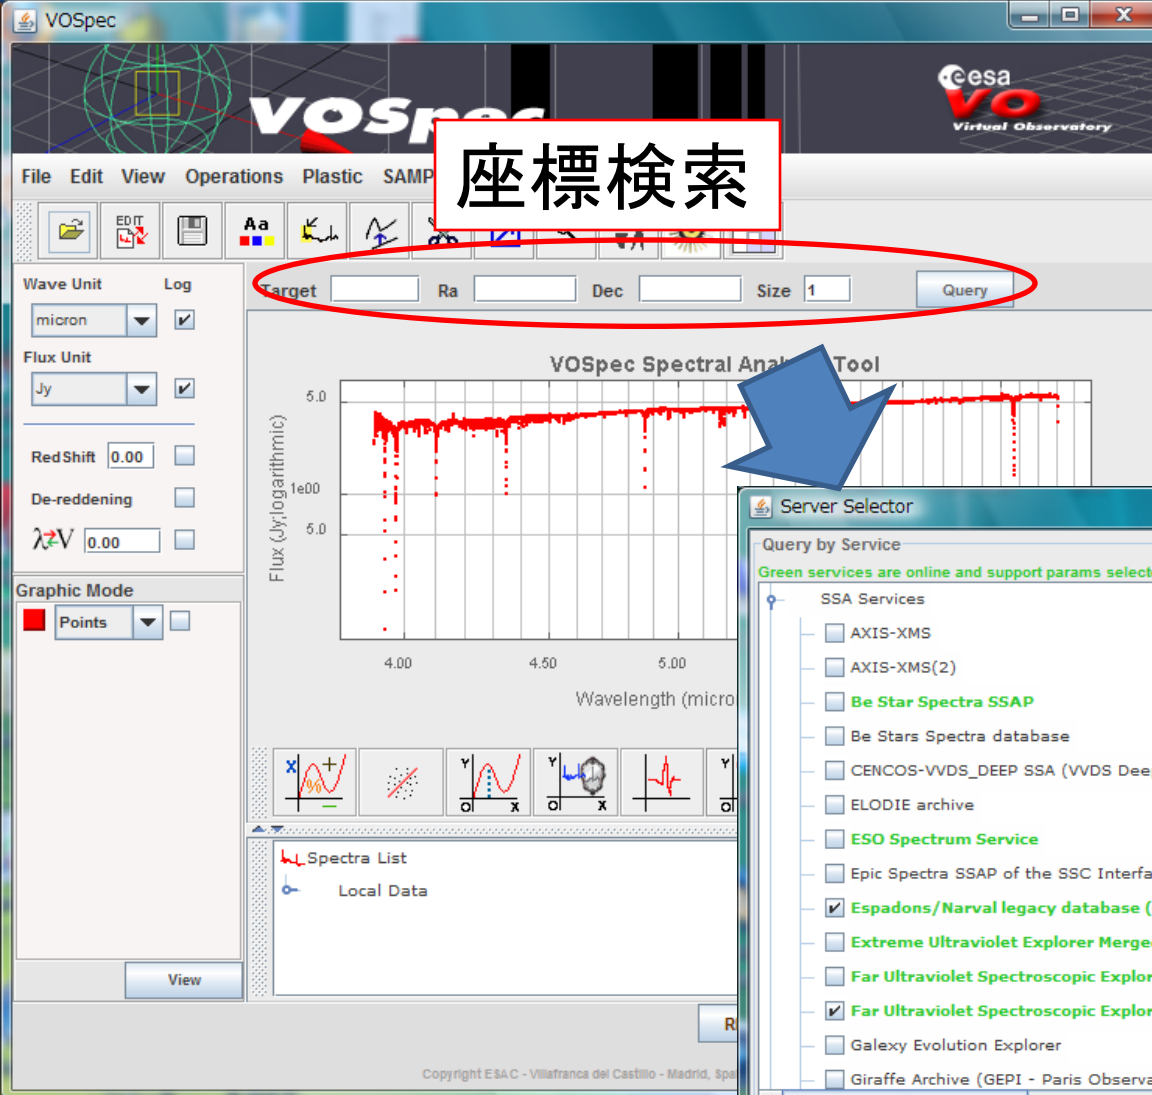

Server Selector

Query by Service

Green services are online and support params selected

- SSA Services
  - ☐ AXIS-XMS
  - ☐ AXIS-XMS(2)
  - ☐ Be Star Spectra SSAP
  - ☐ Be Stars Spectra database
  - ☐ CENCOS-VVDS_DEEP SSA (VVDS Deep sur
  - ☐ ELODIE archive
  - ☐ ESO Spectrum Service
  - ☐ Epic Spectra SSAP of the SSC Interface fo
  - ☒ Espadons/Narval legacy database (Casto
  - ☐ Extreme Ultraviolet Explorer Merged Spe
  - ☐ Far Ultraviolet Spectroscopic Explorer
  - ☒ Far Ultraviolet Spectroscopic Explorer (S
  - ☐ Galaxy Evolution Explorer
  - ☐ Giraffe Archive (GEPI - Paris Observatory)

Query Outlook

☐ Select All SSA

<http://magics.bagn.obs-mip.fr/cgi-bin/get_resources?&PC>
<http://magics.bagn.obs-mip.fr/cgi-bin/get_resources?&PC>
<http://vo.obspm.fr/cgi-bin/siap/ssapFUSE.pl?&POS=279.2>

Ready

Query by params

Tree

Query

- TARGET.NAME Vega
- Simple Query
  - POS 279.234735,38.78369194
  - SIZE 1
- Advanced Query
- Service Specific Query
  - Espadons/Narval legacy database (Castor)
  - Far Ultraviolet Spectroscopic Explorer (Simple Spectrum Data Acces
    - POS 279.234735,38.78369194
    - SIZE 1
    - BAND
    - TIME
    - FORMAT
    - REQUEST

Insert Param Value

Point mouse on param label to see description

Text Param