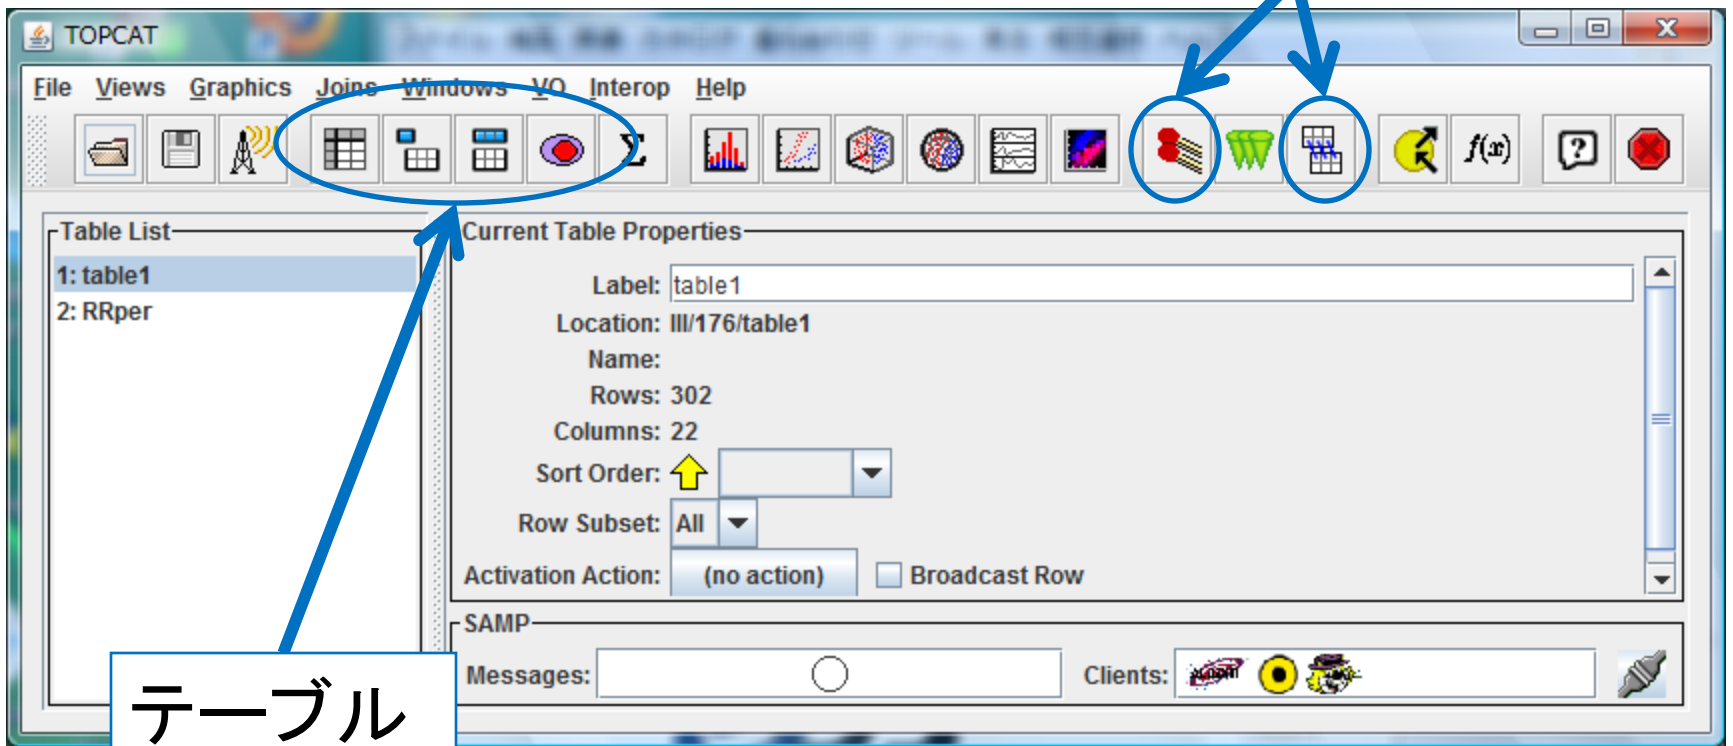

テーブル
結合

テーブル
操作